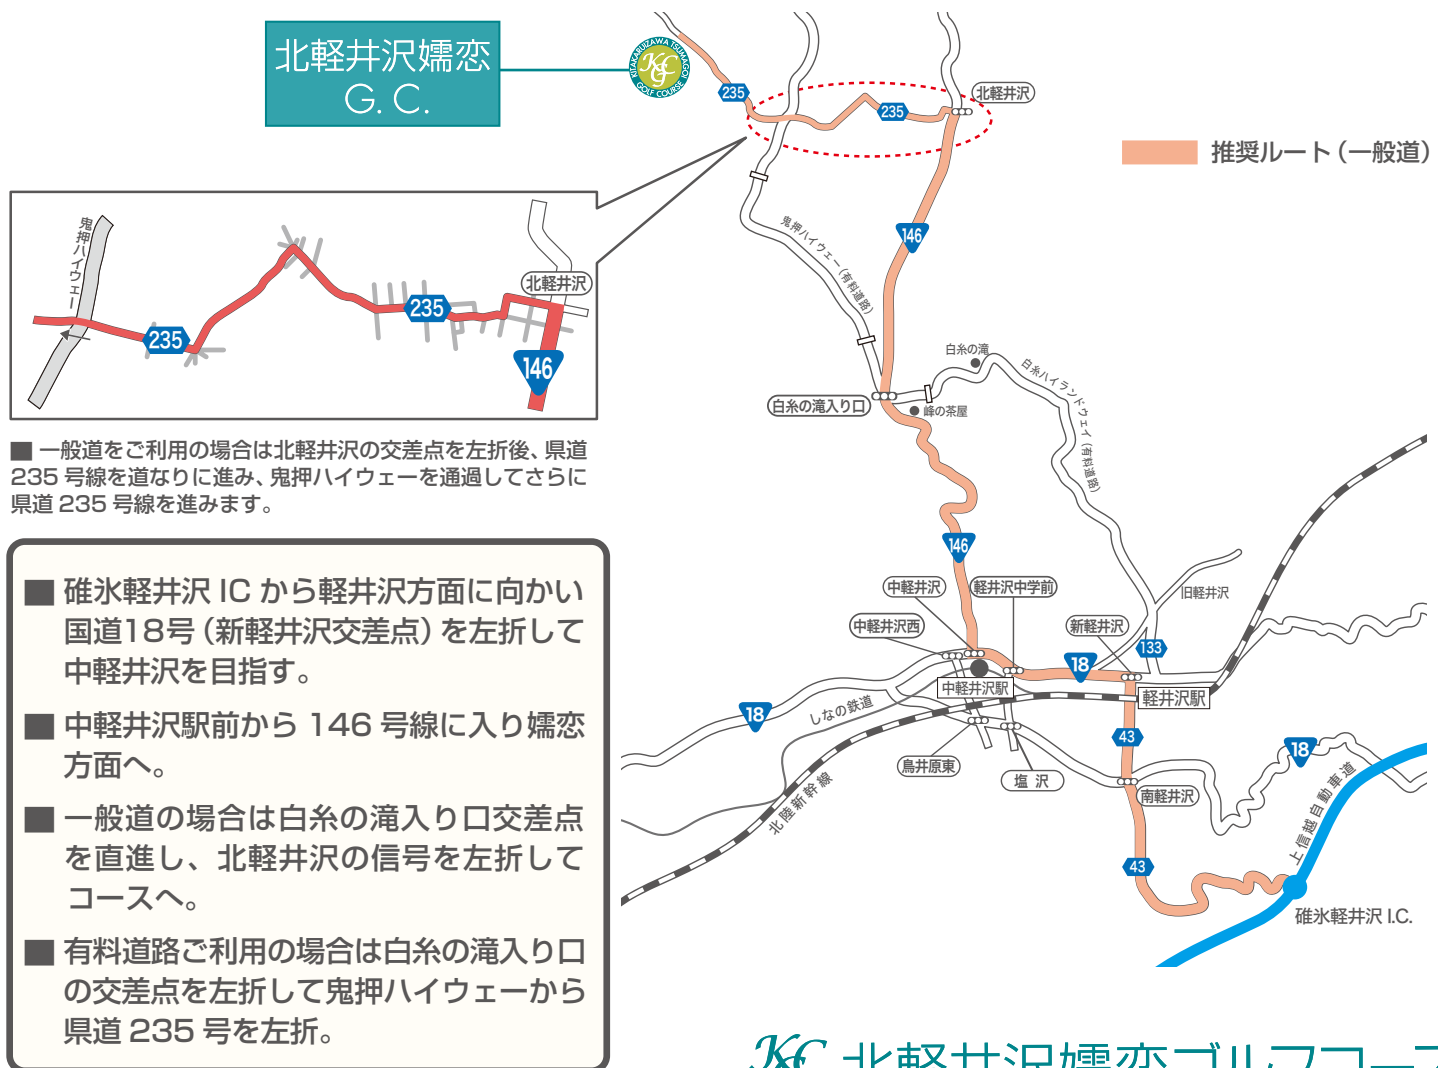

# ACCESS 交通のご案内

## ■ 電車ご利用の場合

金沢・長野方面より 北陸新幹線

金沢	富山	長野	軽井沢	自動車	北軽井沢婦恋 G.C.
		31分	96分	約50分	
			120分		

東京方面より 北陸新幹線

東京	高崎	軽井沢	自動車	北軽井沢婦恋 G.C.
	68分	16分	約50分	

## ■ 自動車ご利用の場合

長野 I.C. より 上信越自動車道

長野 I.C.	碓氷軽井沢 I.C.	北軽井沢婦恋 G.C.
72.4km/56分	約37Km 77分	

東京方面 練馬 I.C. より 上信越自動車道

練馬 I.C.	碓氷軽井沢 I.C.	北軽井沢婦恋 G.C.
134.4km/109分	約37Km 77分	

長野市内より

長野市内	碓氷軽井沢 I.C.	北軽井沢婦恋 G.C.
国道 406 号～国道 144 号経由	55.6km/111分	

# ROAD MAP